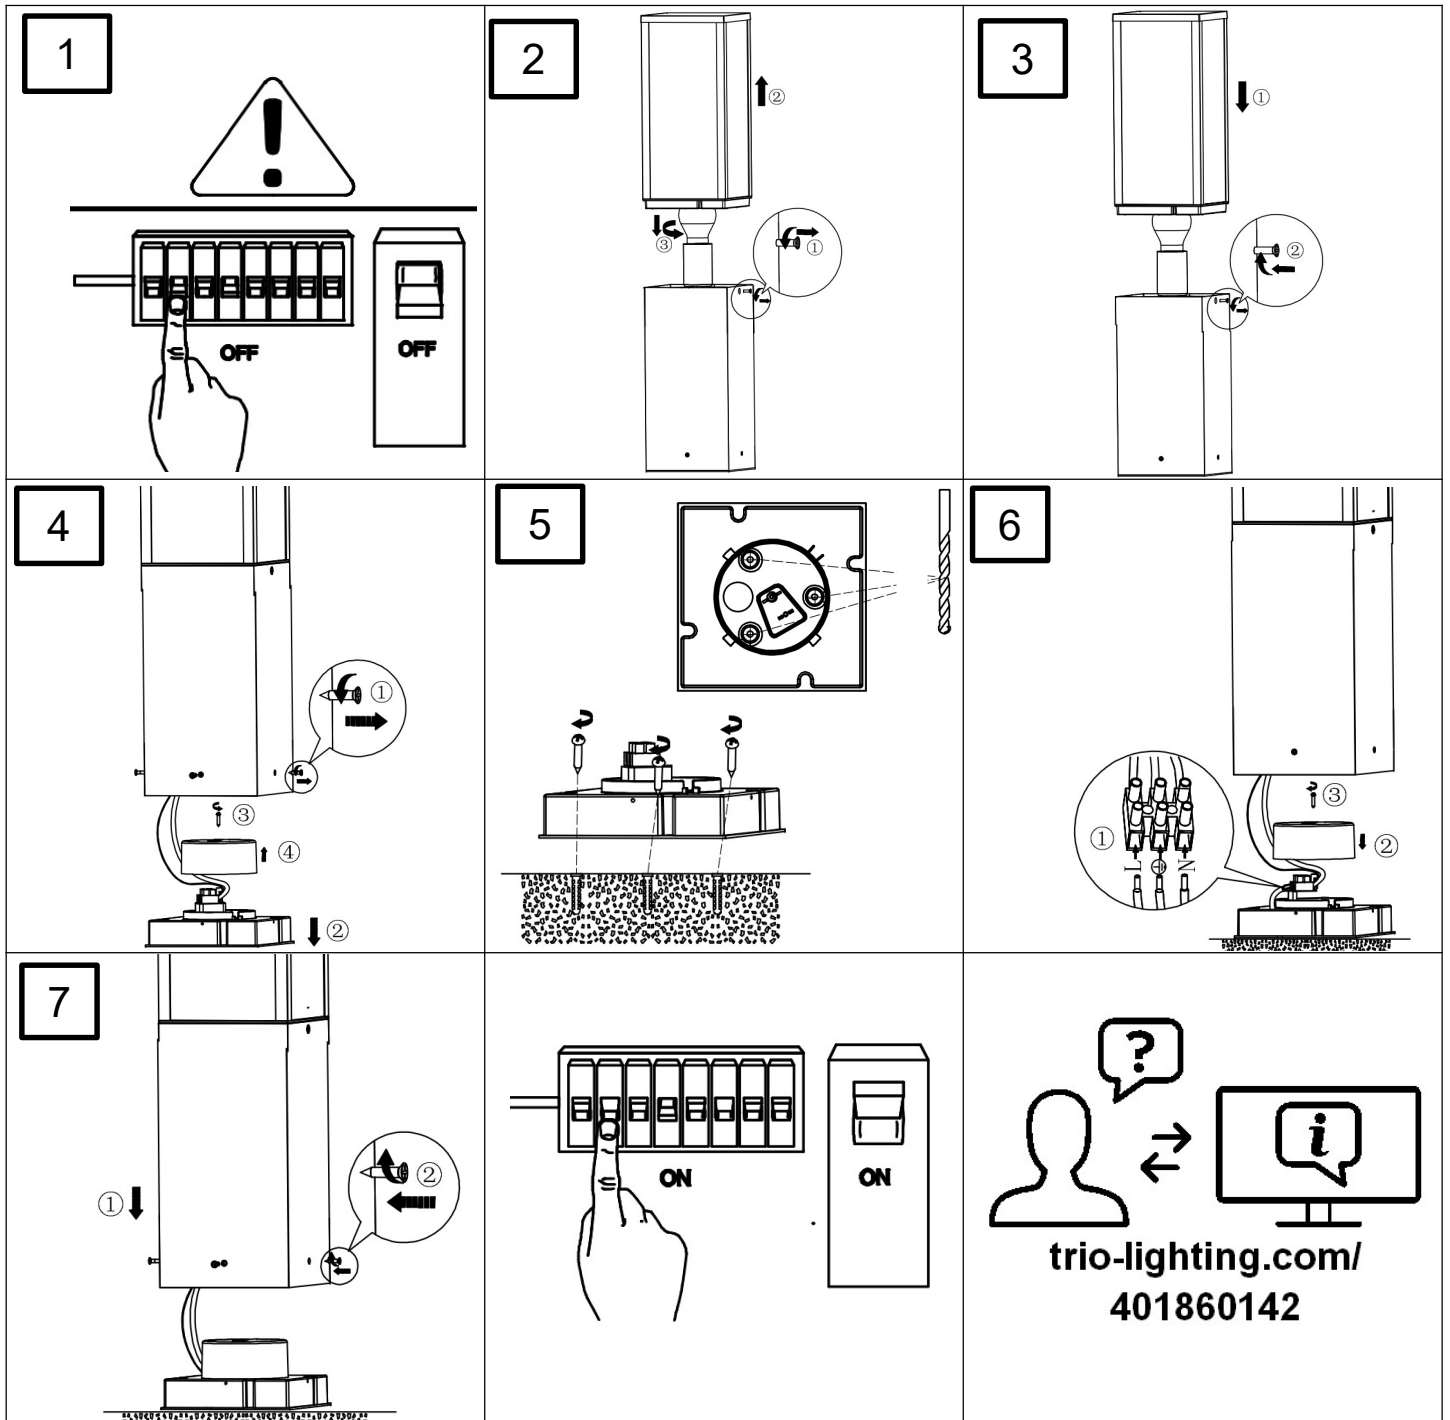

(SR) UPOZORENJE!

Prije početka montaže, pažljivo pročitajte sigurnosne upute!

230V ~ 50Hz, 1 x E27 / max. 60W